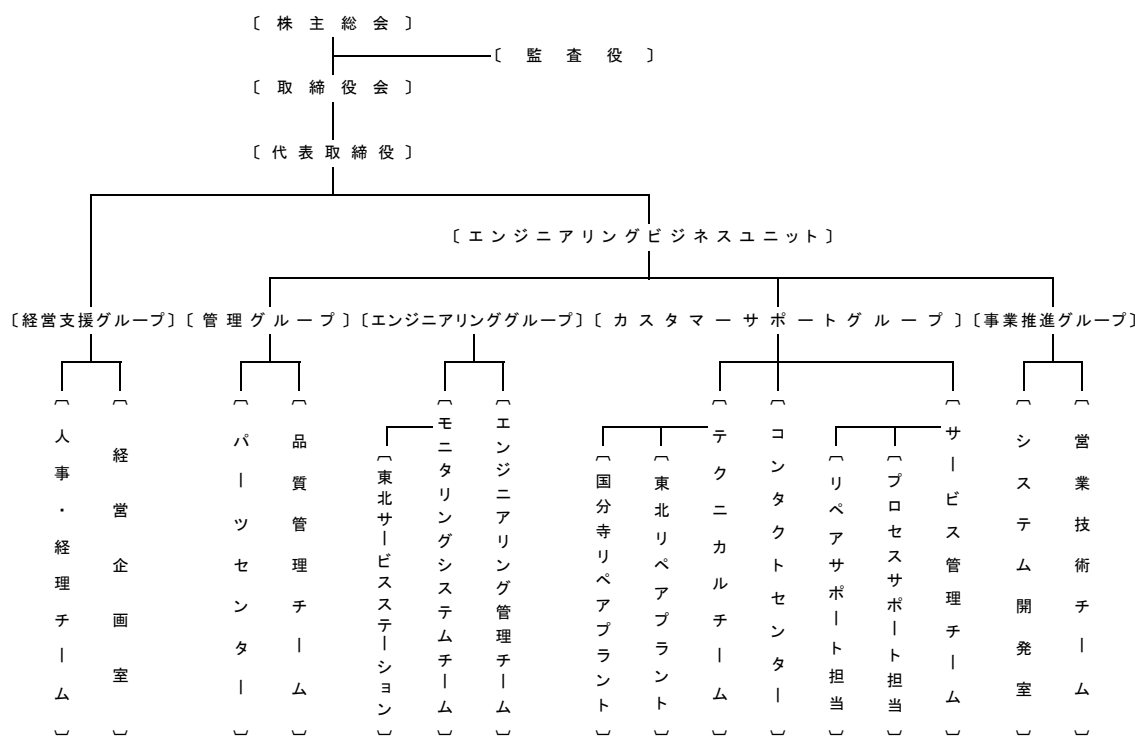

【 リオンサービスセンター株式会社 新体制図 】

《お問い合わせ窓口》

・代表	経営支援グループ	TEL: 042-632-1131 FAX: 042-632-1132
・各種サービスに関する窓口	コンタクトセンター	TEL: 042-632-1160 FAX: 042-632-1140
・部品販売に関する窓口	パーツセンター	TEL: 042-632-1190 FAX: 042-632-1141